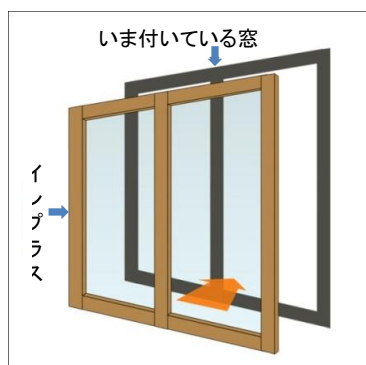

# お客様フェスティバル大特価!

結露! 嫌なシーズン到来!!

こんなお悩みありませんか?

IIXIL

今ある窓に  
"プラス"するだけで  
「あっ!という間に」解決

今の窓にカンタン後付け式

二重サッシの効能

\* **断熱効果**あり  
省エネ効果が大幅にアップ!

\* **遮熱効果**あり  
強い日差しや紫外線をカット!  
日差しを約60%大幅カット!

\* **防音効果**あり  
遮音性アップで静かな住環境!

\* **結露も軽減**できます!  
結露を抑えてすっきり快適!  
結露による掃除の負担を軽減!

今なら数量限定  
**キャンペーン価格**

ご相談  
お見積り  
無料

どんな窓にも取付可能です

- \* 掃出しサイズ 45,000 (税込) ~ /ヶ所
  - \* 窓サイズ 19,800 (税込) ~ /ヶ所
- (取付費別途)