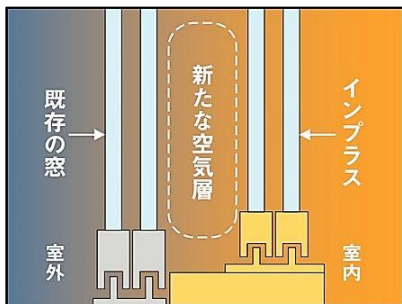

# お客様フェスティバル大特価!

結露! 嫌なシーズン到来!!

こんなお悩みありませんか?

IIXIL

今ある窓に  
"プラス"するだけで  
「あっ!という間に」解決

今の窓にカンタン後付け式

二重サッシの効能

\* **断熱効果**あり  
省エネ効果が大幅にアップ!

\* **遮熱効果**あり  
強い日差しや紫外線をカット!  
日差しを約60%大幅カット!

\* **防音効果**あり  
遮音性アップで静かな住環境!

\* **結露も軽減**できます!  
結露を抑えてすっきり快適!  
結露による掃除の負担を軽減!

今なら数量限定  
**キャンペーン価格**

ご相談  
お見積り  
無料

どんな窓にも取付可能です

- \* 掃出しサイズ 45,000 (税込) ~ /ヶ所
  - \* 窓サイズ 19,800 (税込) ~ /ヶ所
- (取付費別途)