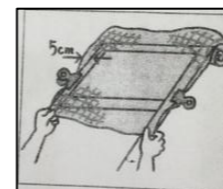

アートの社長より

リフォームの事ならなんでもご相談ください。

アートのリフォーム  **0120-643-520**
通話料無料

ご相談、お見積もりは無料です。お気軽にお問合せください。

◆◆ あなたでも簡単に出来ます ◆◆

網戸張り替え

① 網戸を平らな場所に置き、網
を枠から5cmほど出して、ク
リップなどで仮止めします。

④ 網にたるみがないこ
とを確認してから、余
分な網をカットします。
(完成)

② 押えゴムをサッシ
の縦の辺から横の
辺へ埋めていきます。

③ ゴムはめローラーで溝
にゴムを少しずつ押し込
み、はめ込んでいきます。

*引き戸の開閉が重く感じたら戸を外し、
戸車にゴミがたまっていないかチェック
摩耗などの異常がない場合は、油を差せば軽くなります。

*途中でわからなくなった方は
遠慮なくご連絡ください

出張・相談・無料

【お得な情報欄】

夏休みお楽しみイベント…第1弾

工作まつりを開催します。