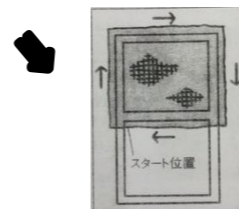

アートの社長より

リフォームの事ならなんでもご相談ください。

アートのリフォーム  **0120-643-520**
通話料無料

ご相談、お見積もりは無料です。お気軽にお問合せください。

◆◆ あなたでも簡単に出来ます ◆◆

網戸張り替え

① 網戸を平らな場所に置き、網
を枠から5cmほど出して、ク
リップなどで仮止めします。

④ 網にたるみがないこ
とを確認してから、余
分な網をカットします。
(完成)

② 押えゴムをサッシ
の縦の辺から横の
辺へ埋めていきます。

③ ゴムはめローラーで溝
にゴムを少しずつ押し込
み、はめ込んでいきます。

*引き戸の開閉が重く感じたら戸を外し、
戸車にゴミがたまっていないかチェック
摩耗などの異常がない場合は、油を差せば軽くなります。

*途中でわからなくなった方は
遠慮なくご連絡ください

出張・相談・無料

【お得な情報欄】

夏休みお楽しみイベント…第1弾

工作まつりを開催します。